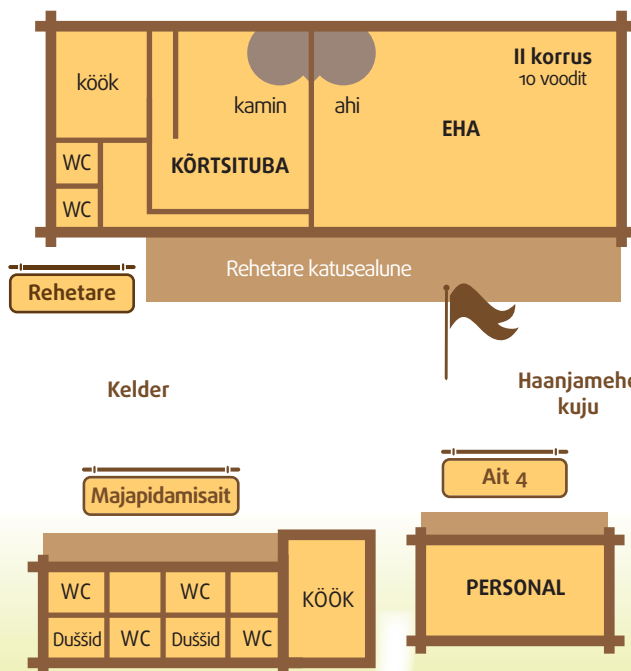

# HAANJAMEHE TALUKOMPLEKS

Kui vanadel eestlastel oluks motellid, oluks parimad neist just sellised!

-  Kiik
-  Telkimiskoht
-  Lõkkeplats
-  Palliplats
-  Parkla
-  Väilikäimla
-  Lipp
-  Ujumiskoht
-  Esinemislava

Matkarada