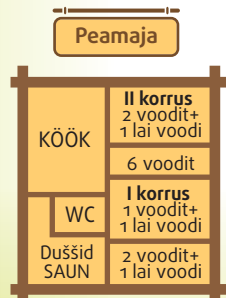

# HAANJAMEHE TALUKOMPLEKS

Kui vanadel eestlastel oluks motellid, oluks parimad neist just sellised!

-  Kiik
-  Telkimiskoht
-  Lõkkeplats
-  Palliplats
-  Parkla
-  Väilikäimla
-  Lipp
-  Ujumiskoht
-  Esinemislava

Matkarada