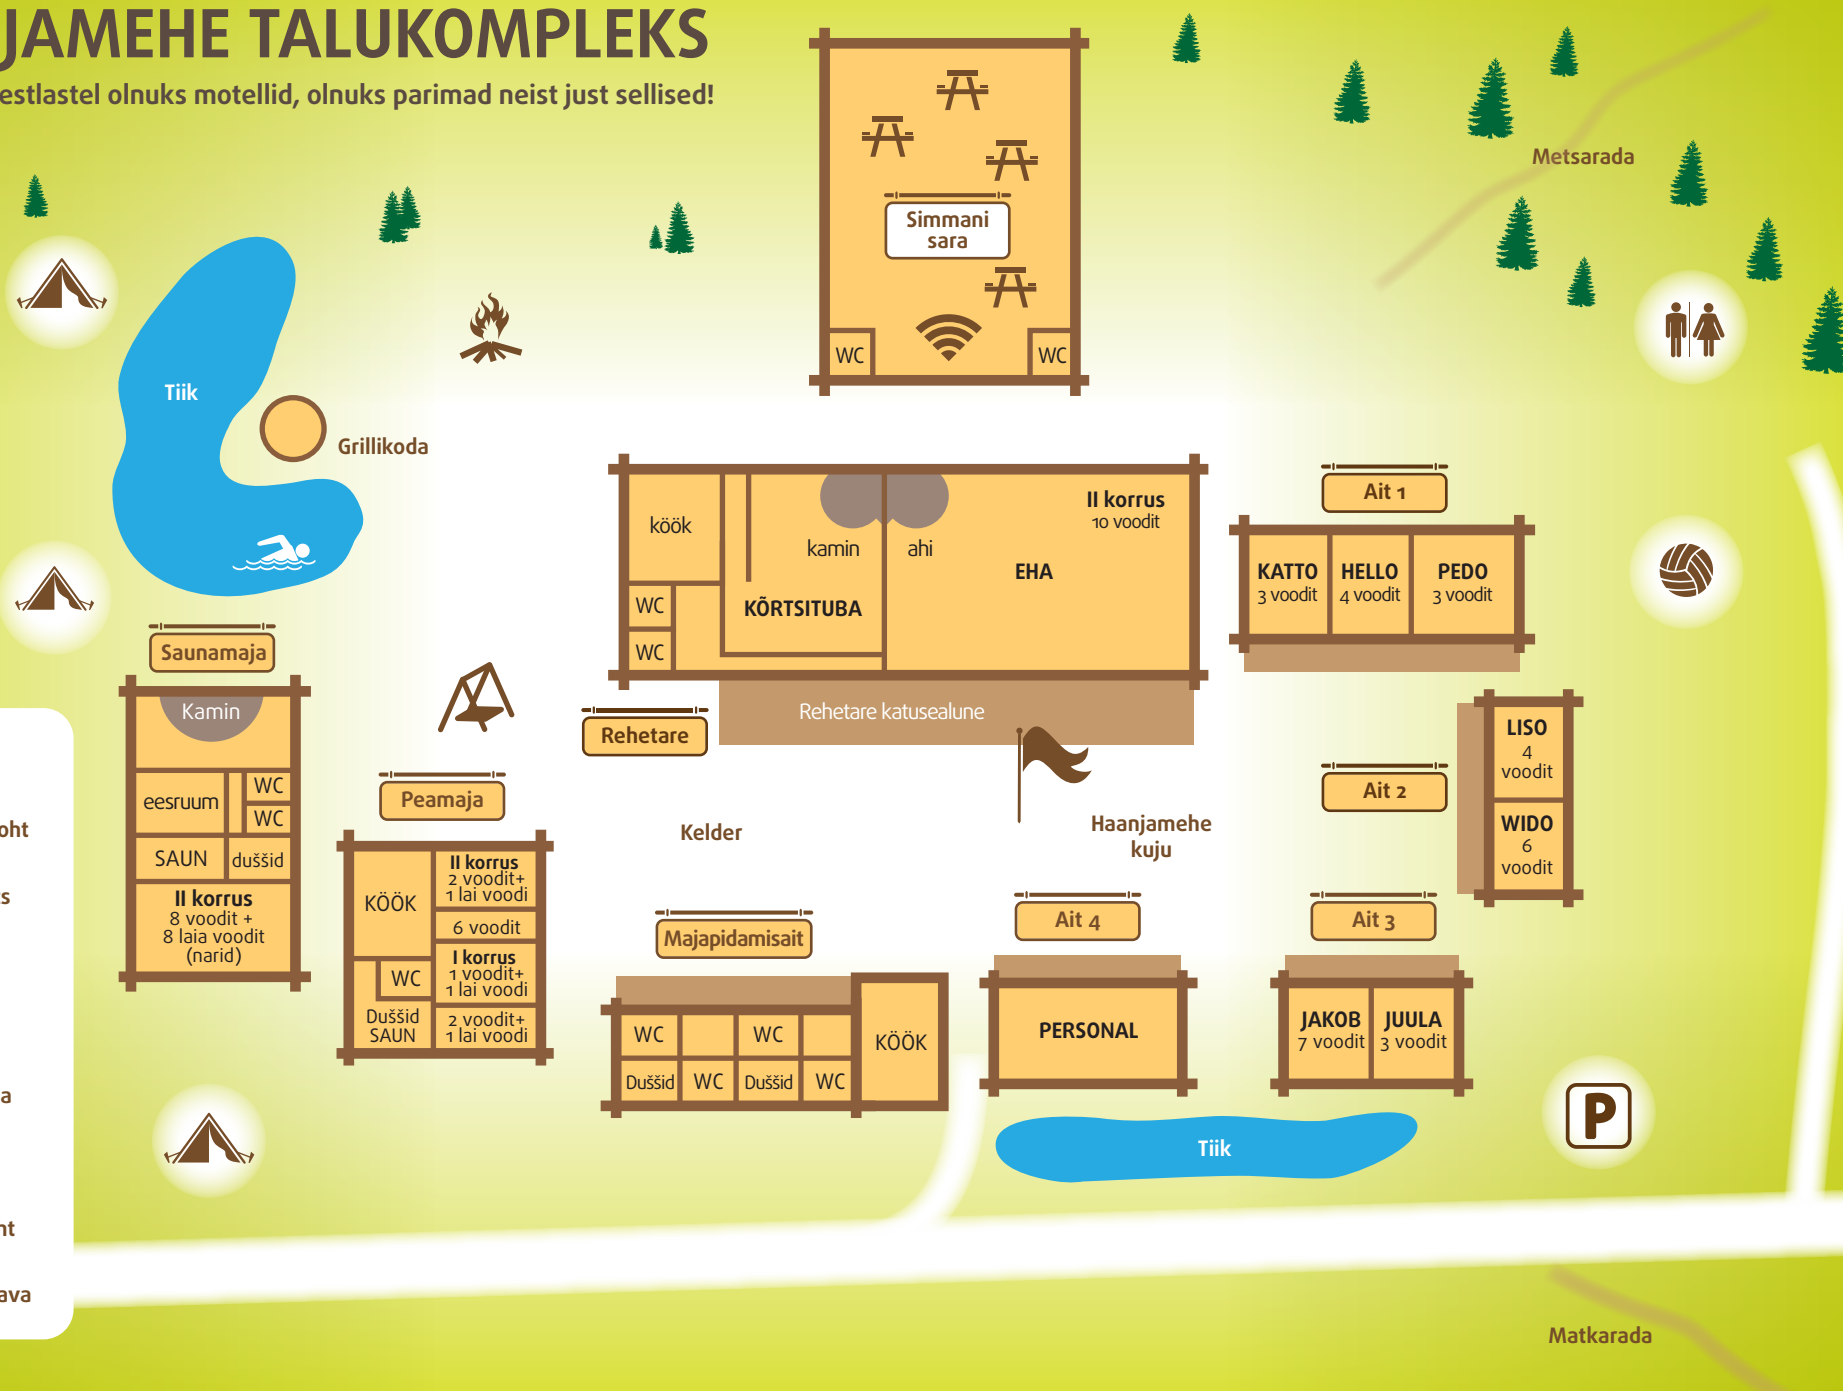

# HAANJAMEHE TALUKOMPLEKS

Kui vanadel eestlastel oluks motellid, oluks parimad neist just sellised!

-  Kiik
-  Telkimiskoht
-  Lõkkeplats
-  Palliplats
-  Parkla
-  Väilikäimla
-  Lipp
-  Ujumiskoht
-  Esinemislava

Matkarada